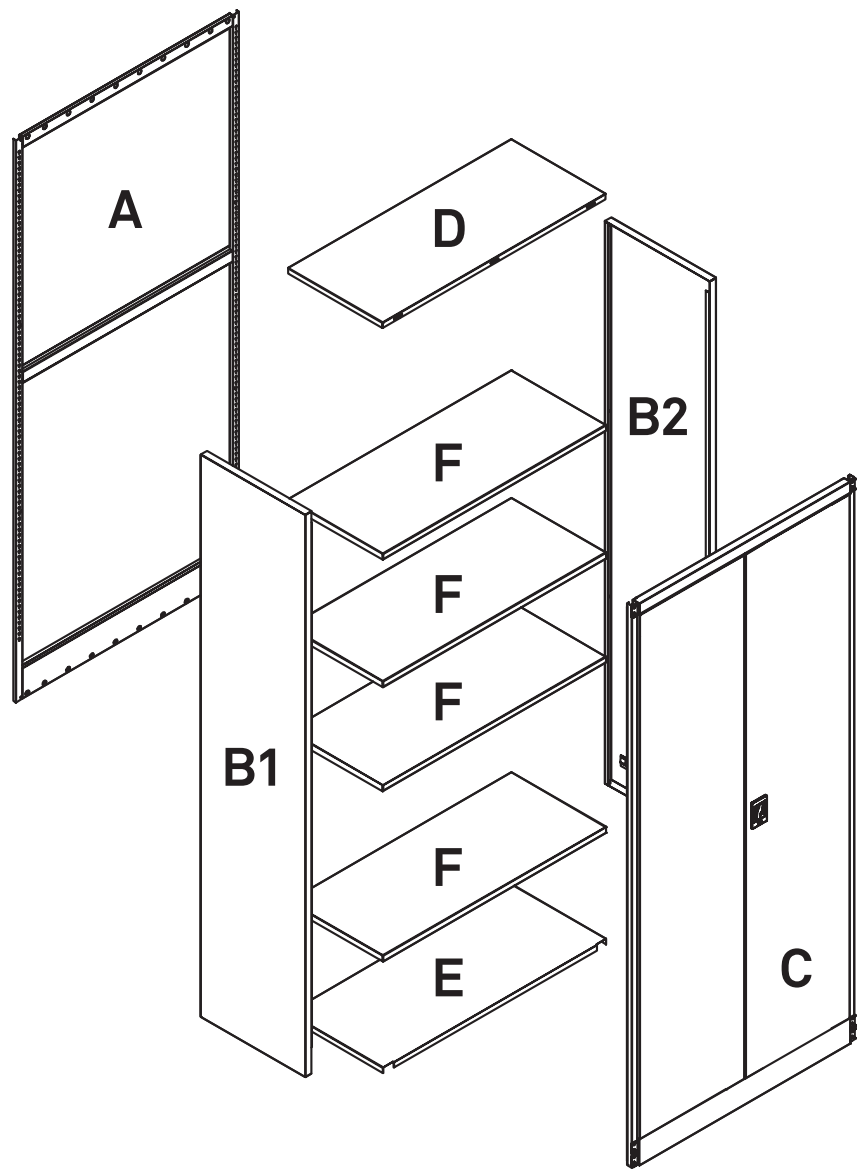

POLICOVÁ SKŘÍŇ

185 × 90 × 40 mm

185 × 90 × 50 mm

185 × 100 × 40 mm

185 × 100 × 50 mm

185 × 110 × 60 mm

185 × 120 × 40 mm

185 × 120 × 60 mm

185 × 120 × 50 mm

NÁVOD NA SESTAVENÍ

PLECHOVÉ SKŘÍNĚ.CZ

1

2

G
2x4

POZOR NA
ORIENTACI DÍLU

3

4

G
6 × (8 ×*)

G
1 × (2 ×*)

!
POZOR NA
ORIENTACI DÍLU

* Skříňe – 185×110×60, 185×120×40, 185×120×60

5