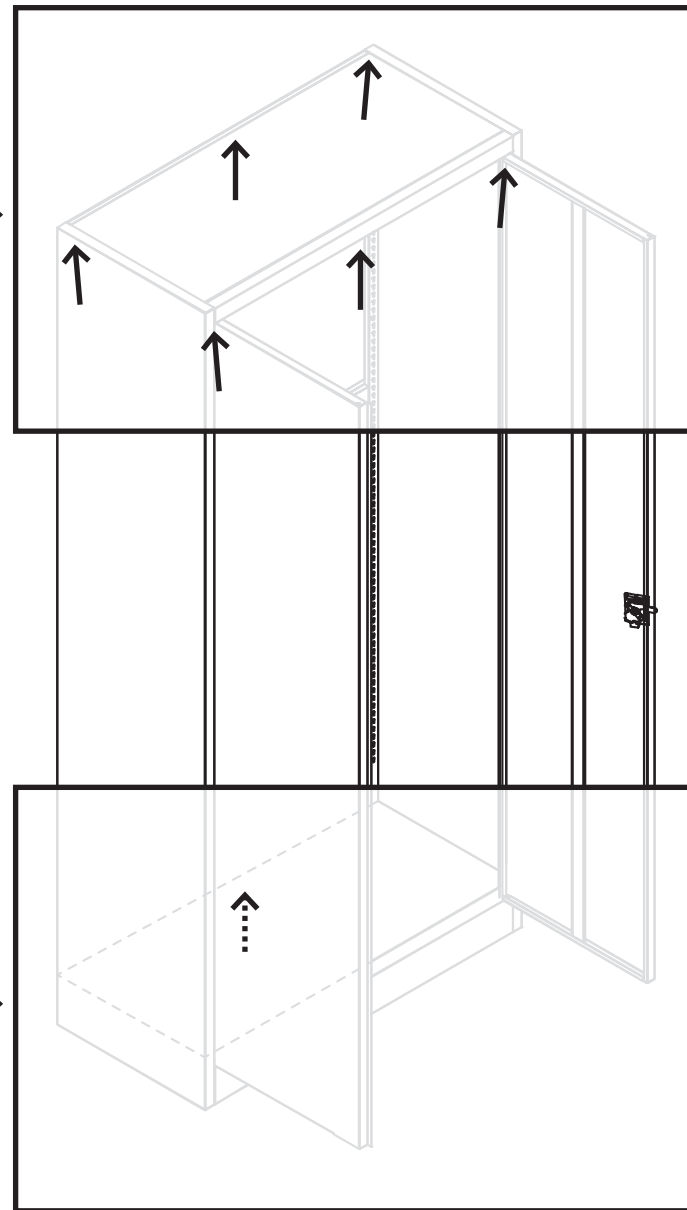

POLICOVÁ SKŘÍŇ

185 × 90 × 40 mm

185 × 90 × 50 mm

185 × 100 × 40 mm

185 × 100 × 50 mm

185 × 110 × 60 mm

185 × 120 × 40 mm

185 × 120 × 60 mm

185 × 120 × 50 mm

NÁVOD NA SESTAVENÍ

PLECHOVÉ SKŘÍNĚ.CZ

1

2

G
2x4

POZOR NA
ORIENTACI DÍLU

3

4

G
6 × (8 ×*)

G
1 × (2 ×*)

!
POZOR NA
ORIENTACI DÍLU

* Skříňe – 185×110×60, 185×120×40, 185×120×60

5