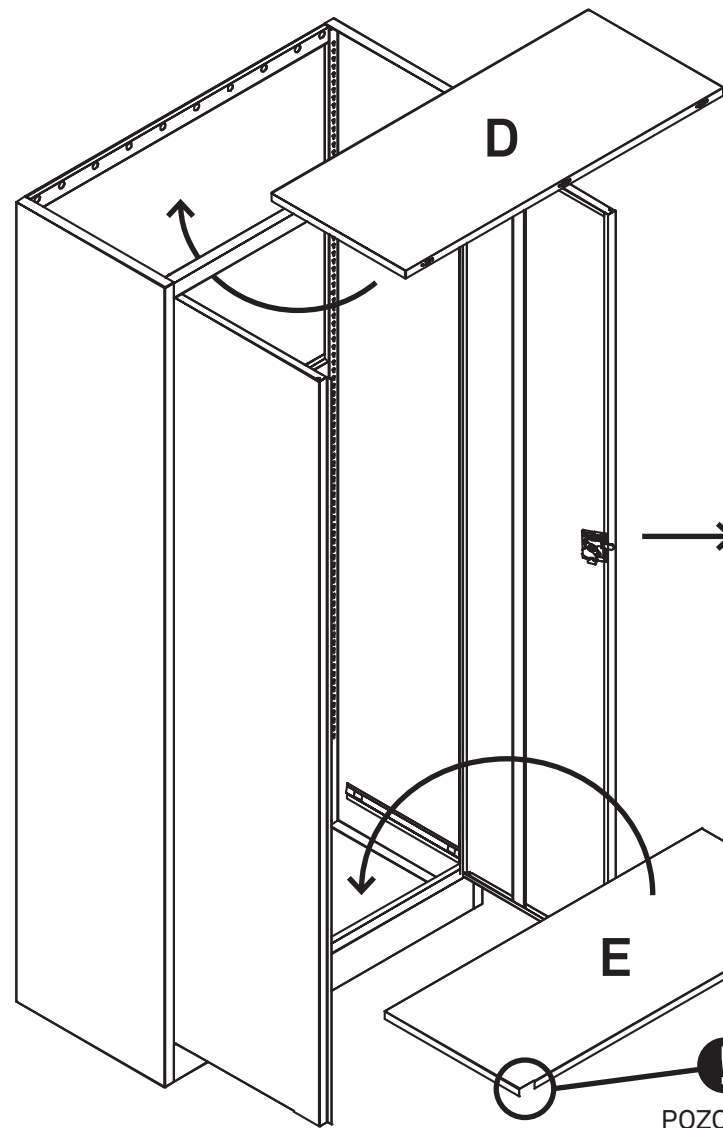

POLICOVÁ SKŘÍŇ

185 × 90 × 40 mm

185 × 90 × 50 mm

185 × 100 × 40 mm

185 × 100 × 50 mm

185 × 110 × 60 mm

185 × 120 × 40 mm

185 × 120 × 60 mm

185 × 120 × 50 mm

NÁVOD NA SESTAVENÍ

PLECHOVÉ SKŘÍNĚ.CZ

1

2

G
2x4

POZOR NA
ORIENTACI DÍLU

3

4

G
6 × (8 ×*)

G
1 × (2 ×*)

!
POZOR NA
ORIENTACI DÍLU

* Skříňe – 185×110×60, 185×120×40, 185×120×60

5