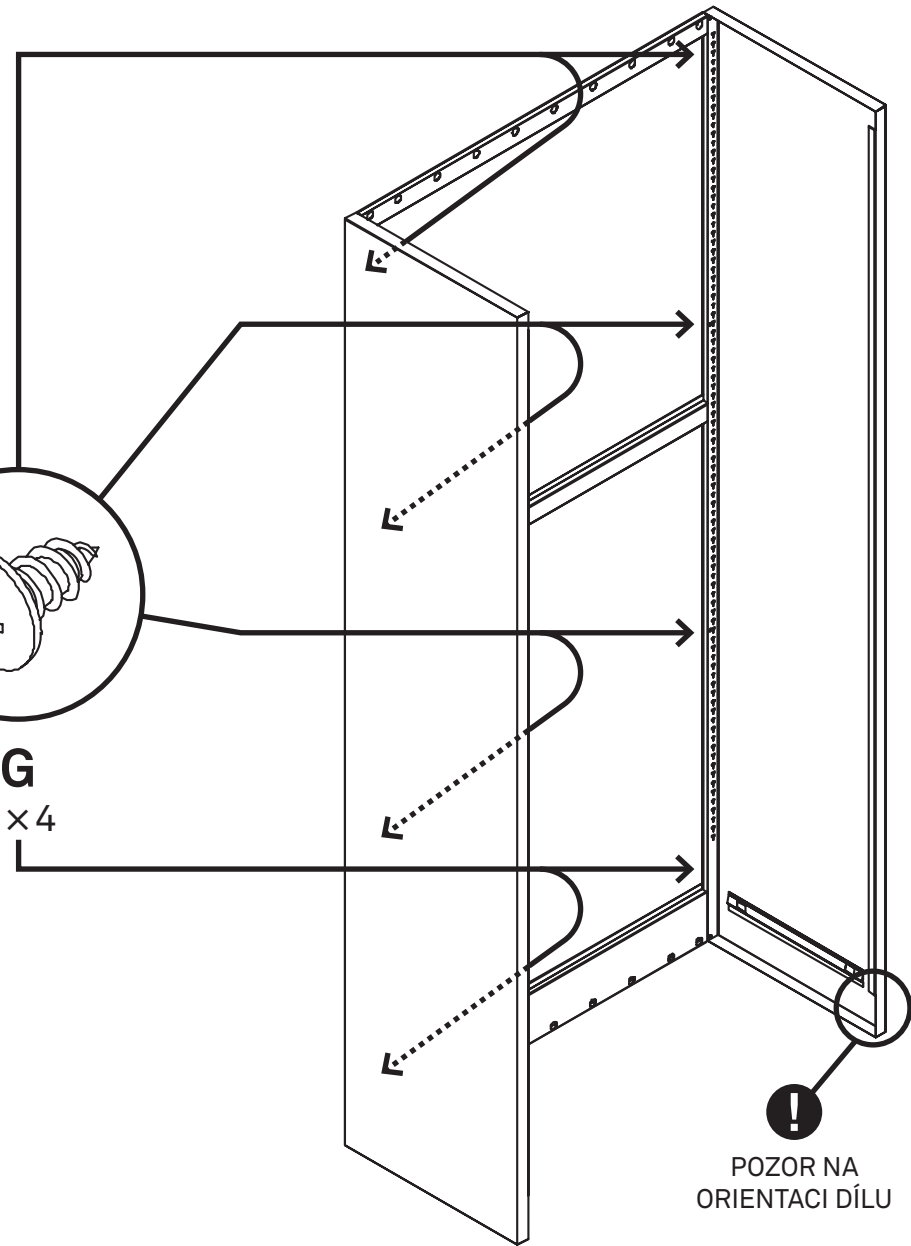

POLICOVÁ SKŘÍŇ

185 × 90 × 40 mm

185 × 90 × 50 mm

185 × 100 × 40 mm

185 × 100 × 50 mm

185 × 110 × 60 mm

185 × 120 × 40 mm

185 × 120 × 60 mm

185 × 120 × 50 mm

NÁVOD NA SESTAVENÍ

PLECHOVÉ SKŘÍNĚ.CZ

1

2

G
2x4

POZOR NA
ORIENTACI DÍLU

3

4

G
6 × (8 ×*)

G
1 × (2 ×*)

!
POZOR NA
ORIENTACI DÍLU

* Skříňe – 185×110×60, 185×120×40, 185×120×60

5