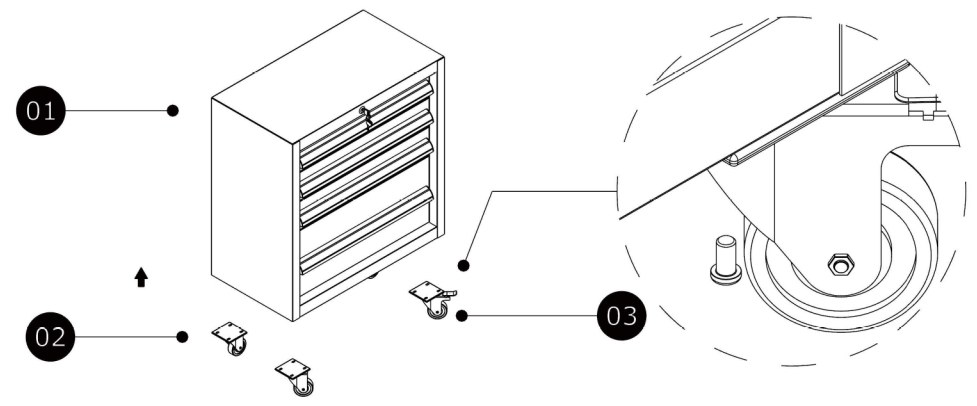

Zásuvkový box 4 zásuvky
0408081065043712740

Explosive Drawing

Tool Car Detail

01

02

03

04