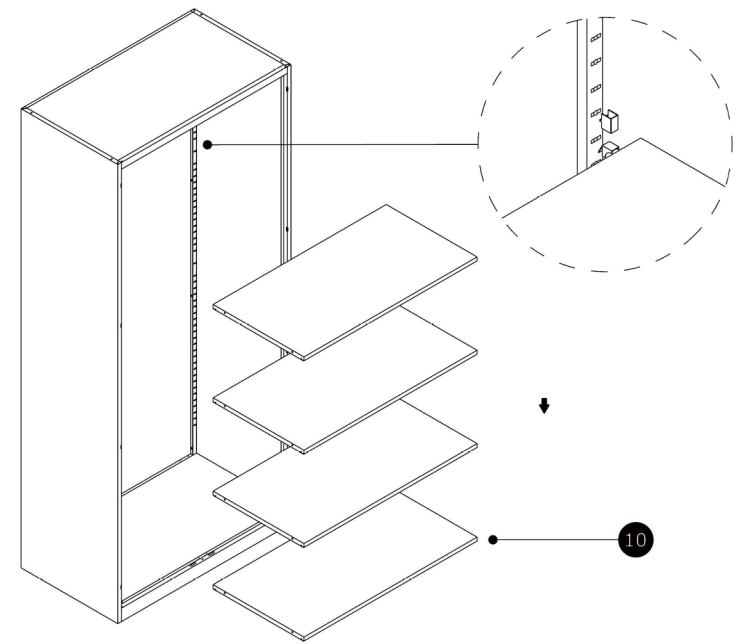

Skříň 2050x900x500 0,6mm 4 police
0146205090050712740

Explosive Drawing

01

Double door tool cabinet

02

06

07

08