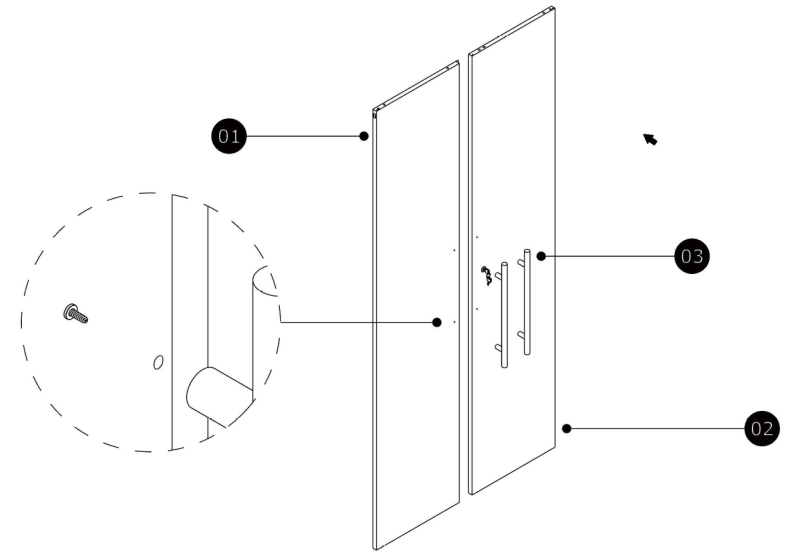

Skříň 2050x900x500 0,6mm 4 police
0146205090050712740

Explosive Drawing

01

Double door tool cabinet

02

06

07

08