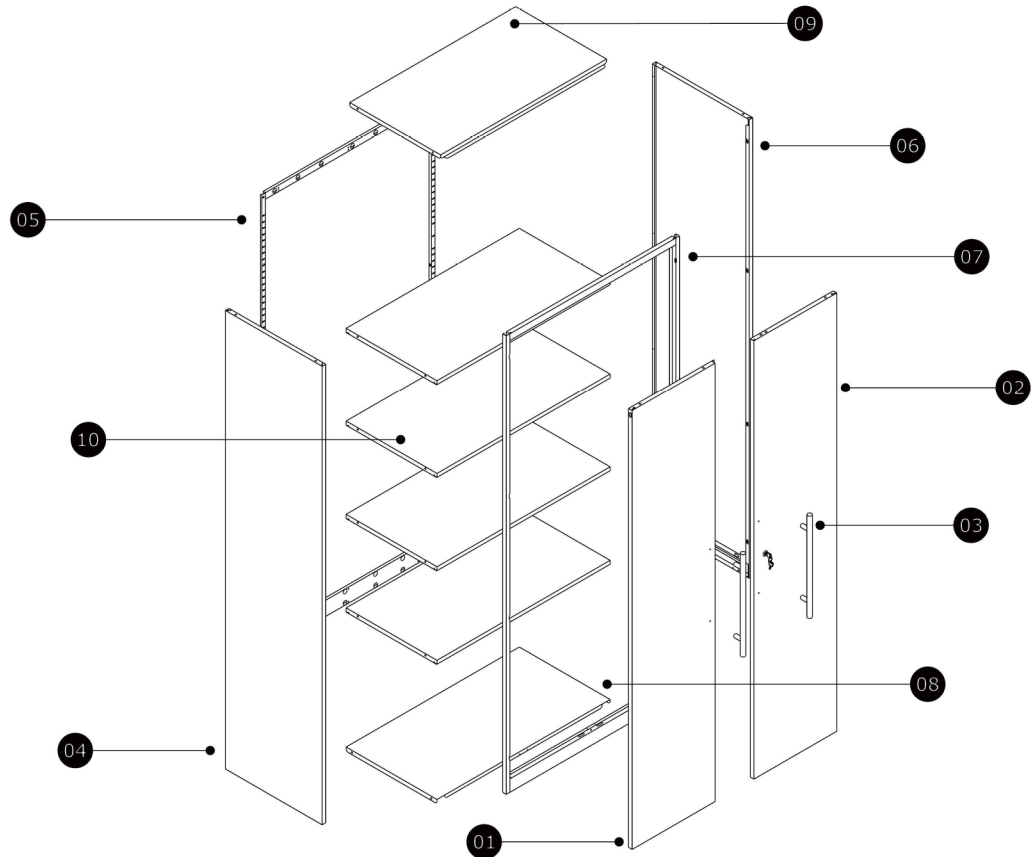

Skříň 2050x900x500 0,6mm 4 police
0146205090050712740

Explosive Drawing

01

Double door tool cabinet

02

06

07

08