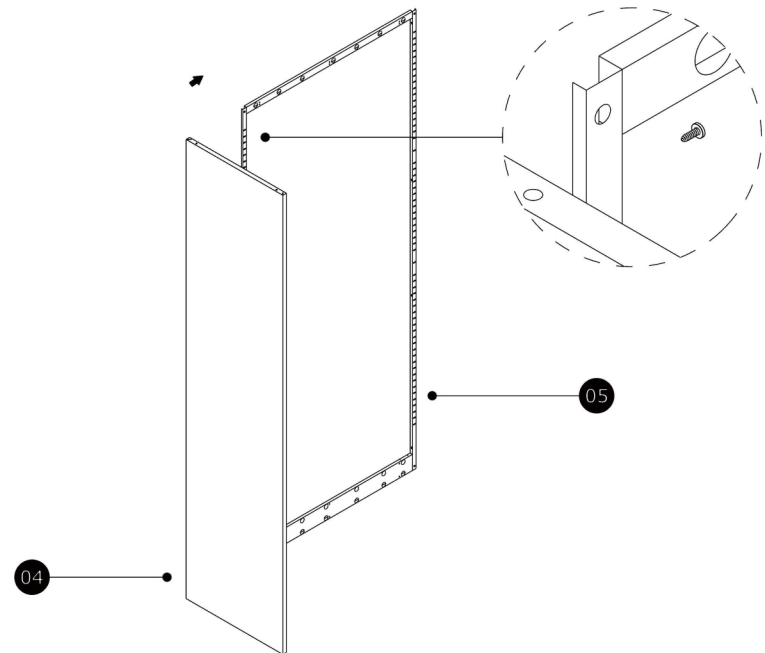

Skříň 2050x900x500 0,6mm 4 police
0146205090050712740

Explosive Drawing

01

Double door tool cabinet

02

06

07

08