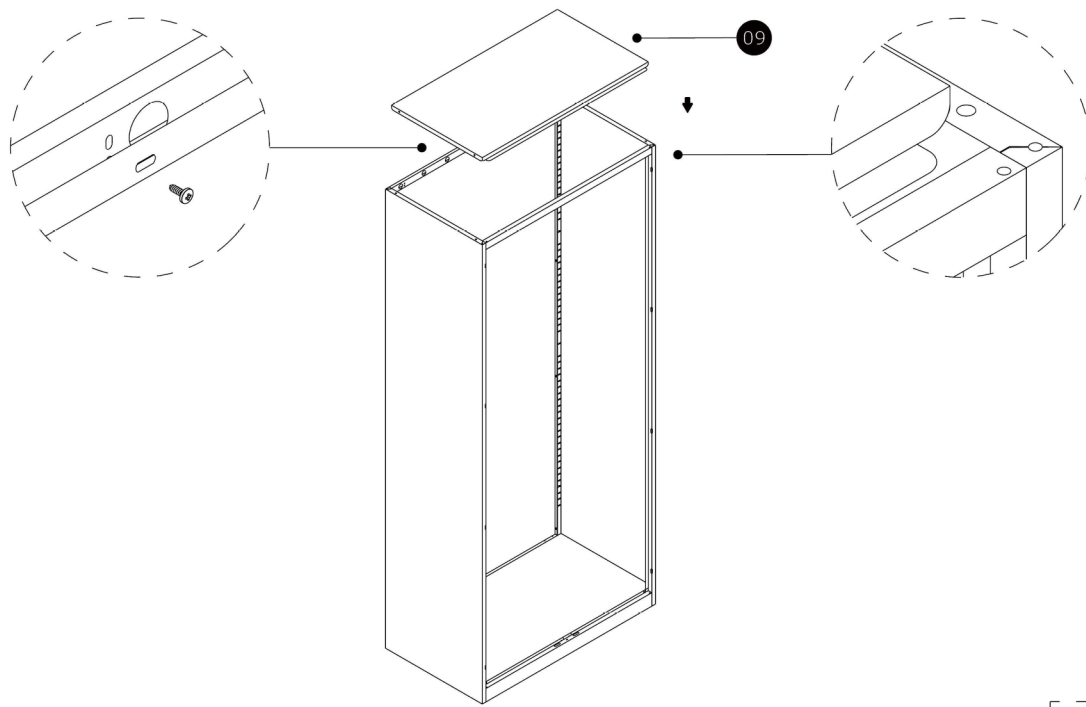

Skříň 2050x900x500 0,6mm 4 police
0146205090050712740

Explosive Drawing

01

Double door tool cabinet

02

06

07

08