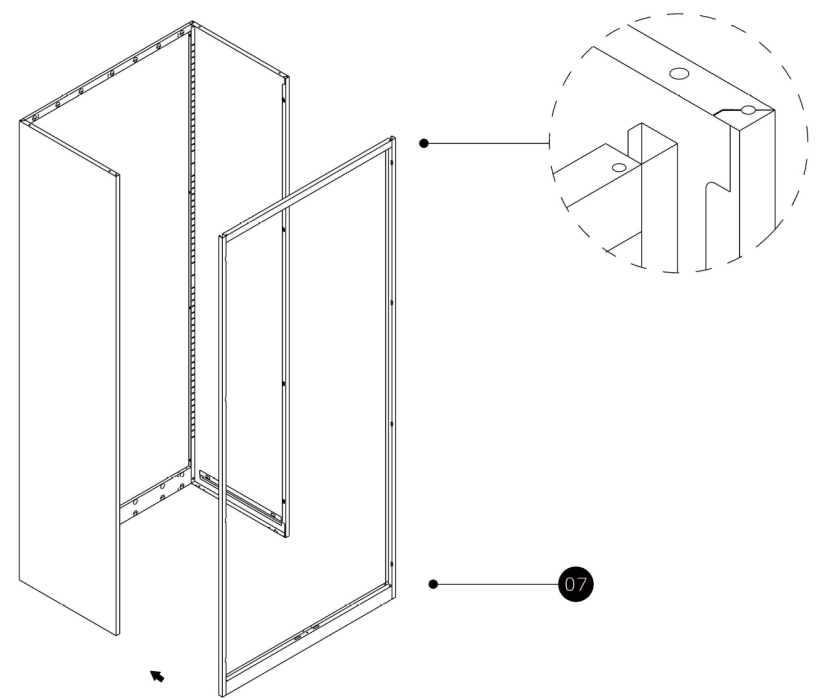

Skříň 2050x900x500 0,6mm 4 police
0146205090050712740

Explosive Drawing

01

Double door tool cabinet

02

06

07

08