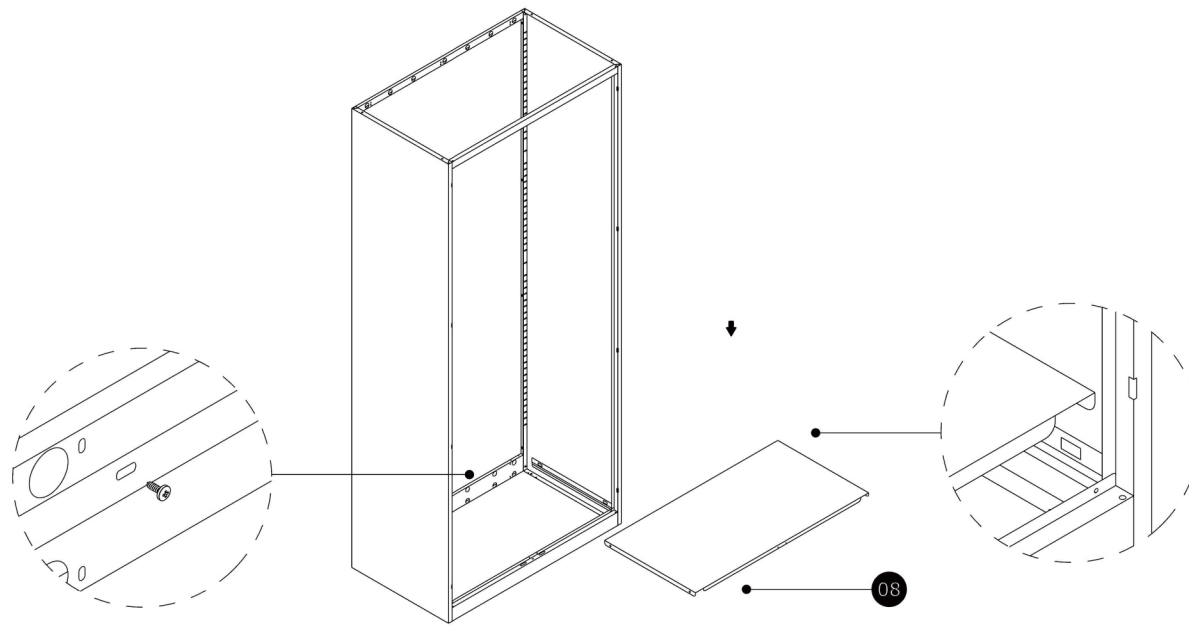

Skříň 2050x900x500 0,6mm 4 police
0146205090050712740

Explosive Drawing

01

Double door tool cabinet

02

06

07

08