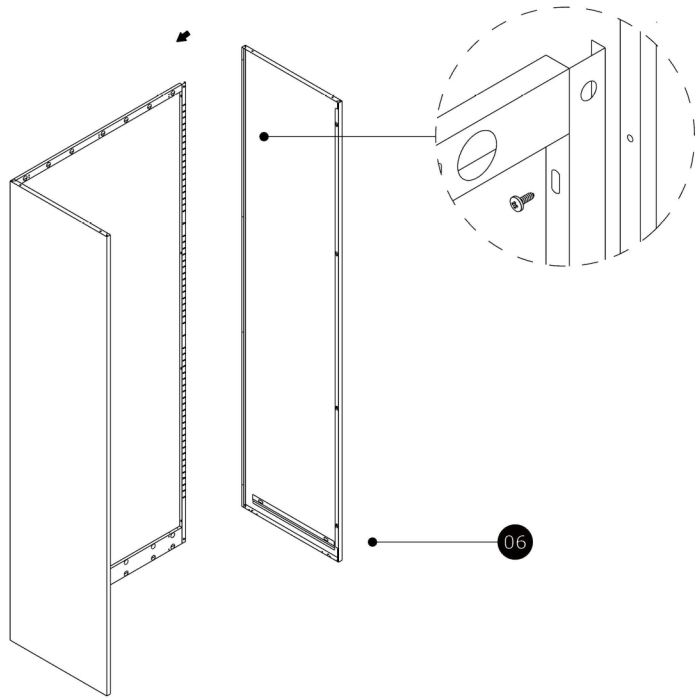

Skříň 2050x900x500 0,6mm 4 police
0146205090050712740

Explosive Drawing

01

Double door tool cabinet

02

06

07

08