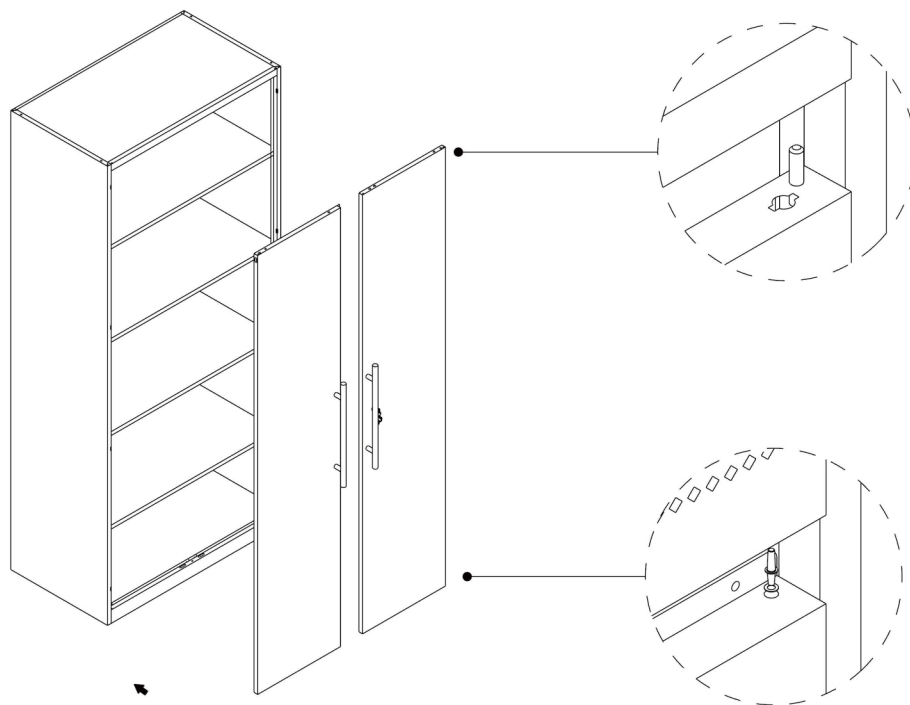

Skříň 2050x900x500 0,6mm 4 police
0146205090050712740

Explosive Drawing

01

Double door tool cabinet

02

06

07

08