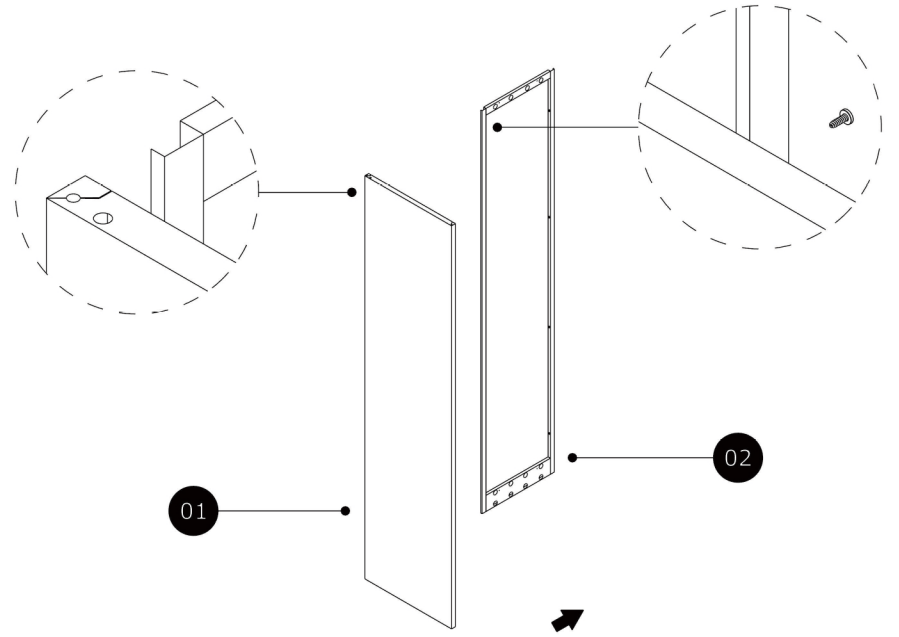

Skříň 2050x400x500 0,6mm 4 police
0146205040050712740

Explosive Drawing

01

02

Single door locker

03

04

05