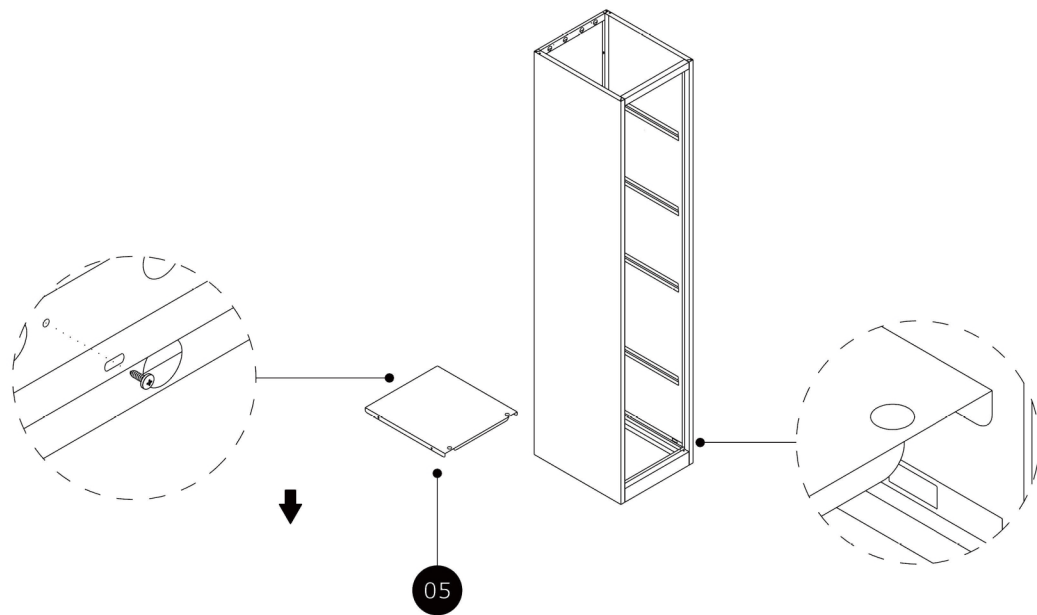

Skříň 2050x400x500 0,6mm 4 police
0146205040050712740

Explosive Drawing

01

02

Single door locker

03

04

05