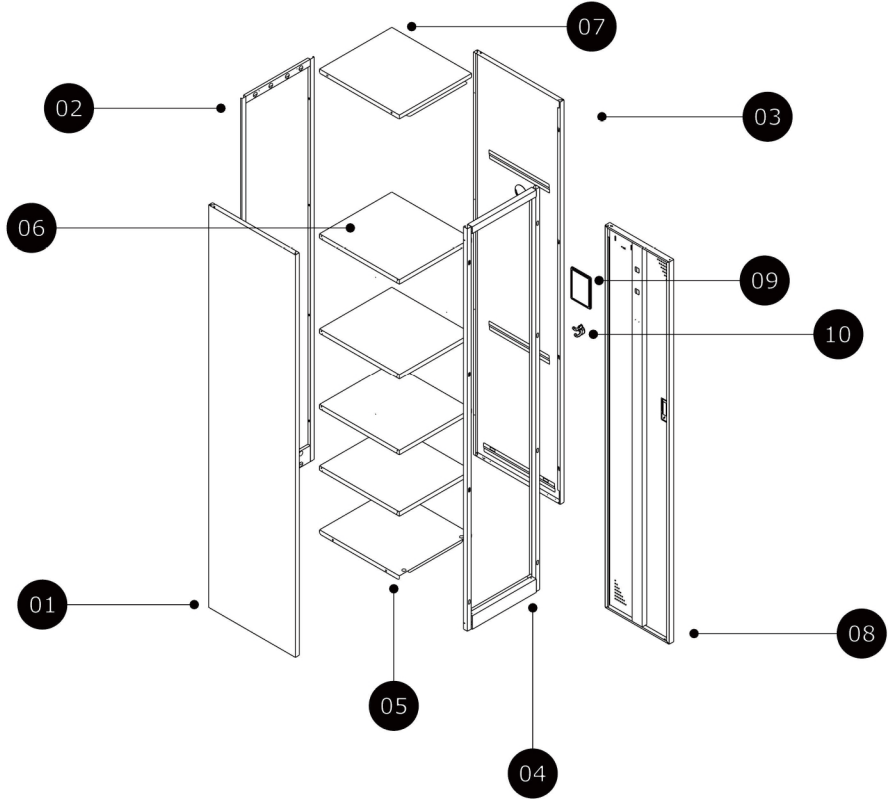

Skříň 2050x400x500 0,6mm 4 police
0146205040050712740

Explosive Drawing

01

02

Single door locker

03

04

05

06

07

08

09