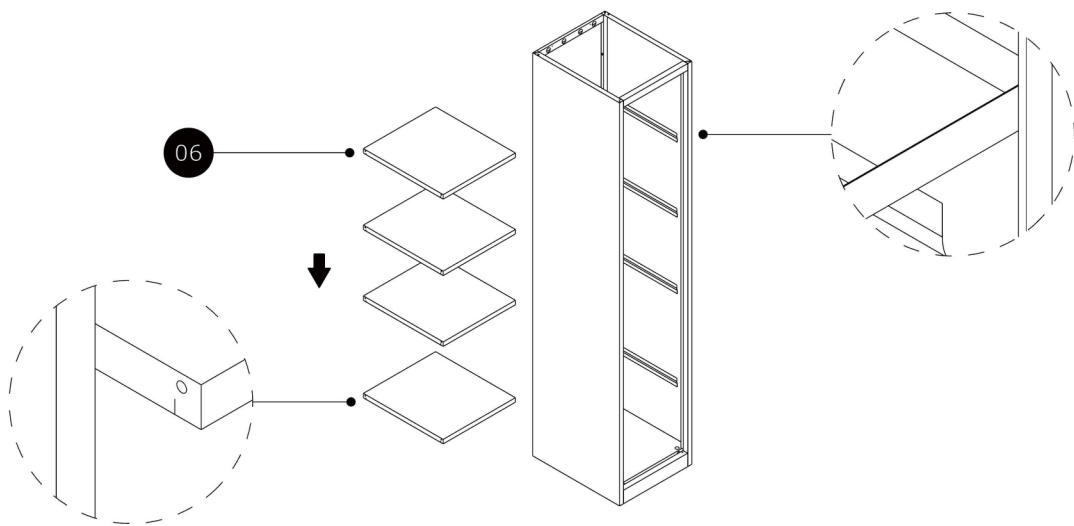

Skříň 2050x400x500 0,6mm 4 police
0146205040050712740

Explosive Drawing

01

02

Single door locker

03

04

05