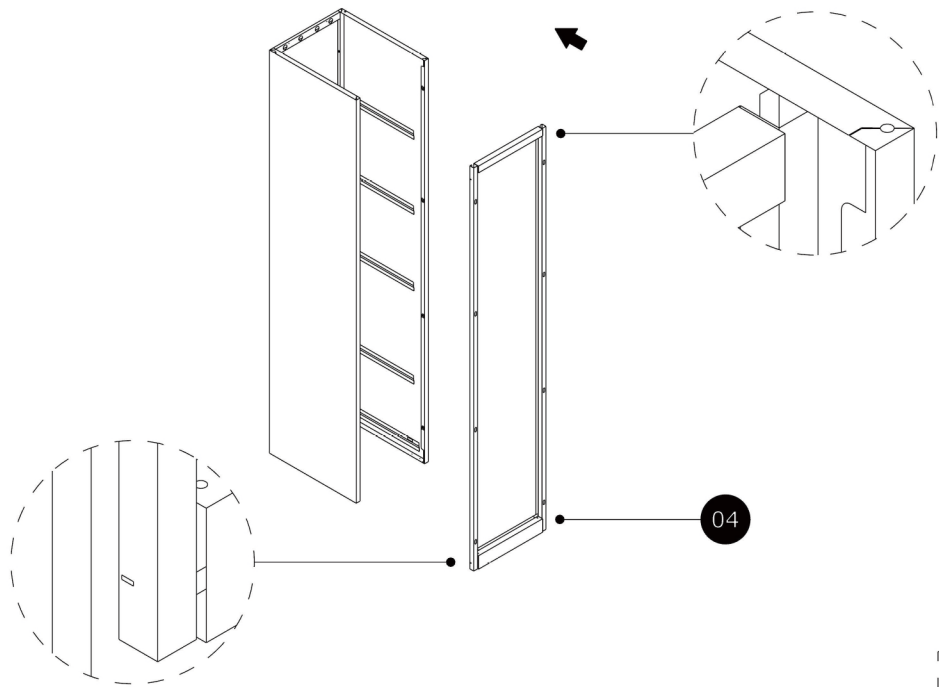

Skříň 2050x400x500 0,6mm 4 police
0146205040050712740

Explosive Drawing

01

02

Single door locker

03

04

05