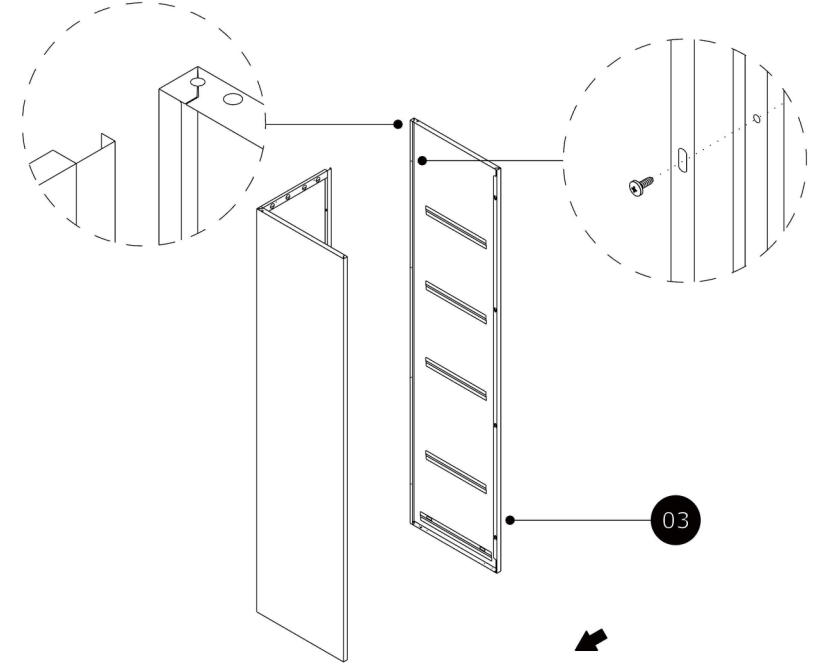

Skříň 2050x400x500 0,6mm 4 police
0146205040050712740

Explosive Drawing

01

02

Single door locker

03

04

05