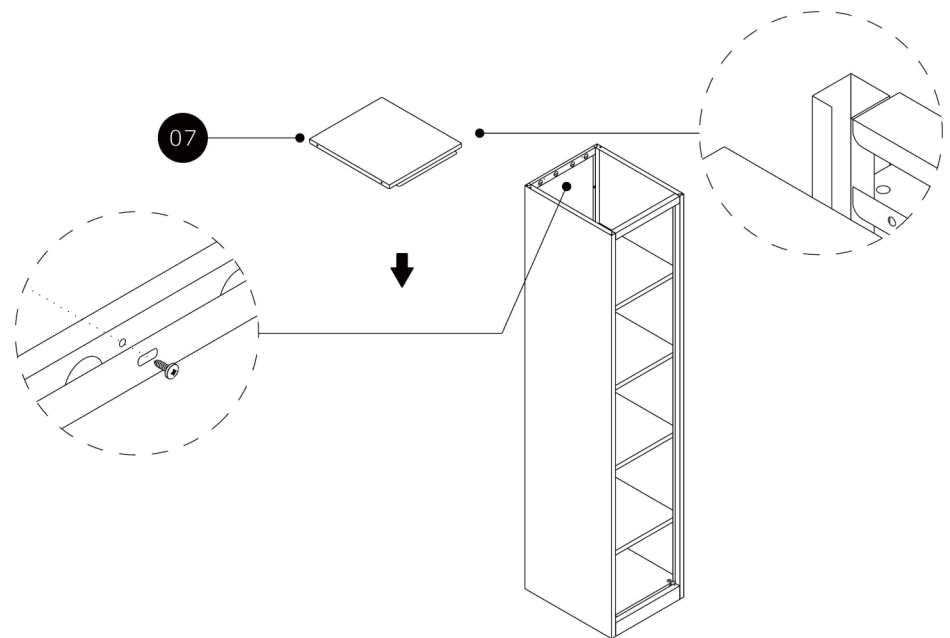

Skříň 2050x400x500 0,6mm 4 police
0146205040050712740

Explosive Drawing

01

02

Single door locker

03

04

05