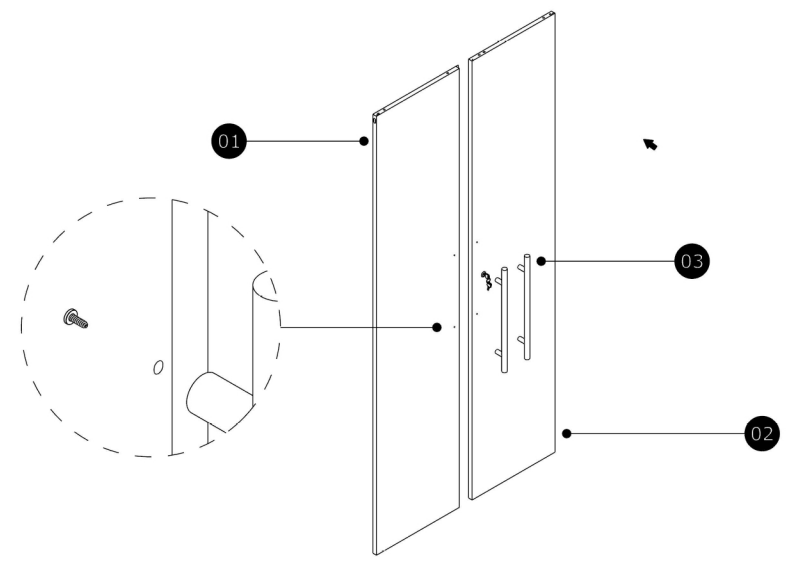

Skříň 2050x900x500 0,6mm 2 police  
0126205090050712740

# Explosive Drawing

01

02

Double door tool cabinet

03

04

05

06