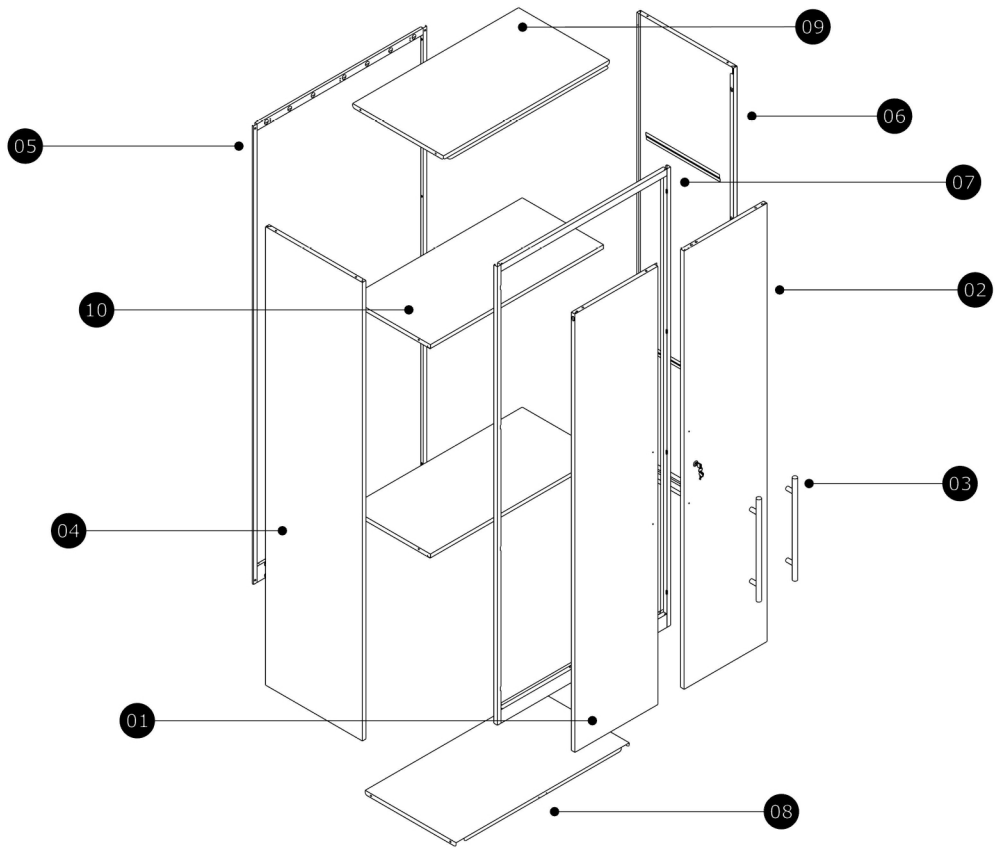

Skříň 2050x900x500 0,6mm 2 police  
0126205090050712740

# Explosive Drawing

01

02

Double door tool cabinet

03

04

05

06