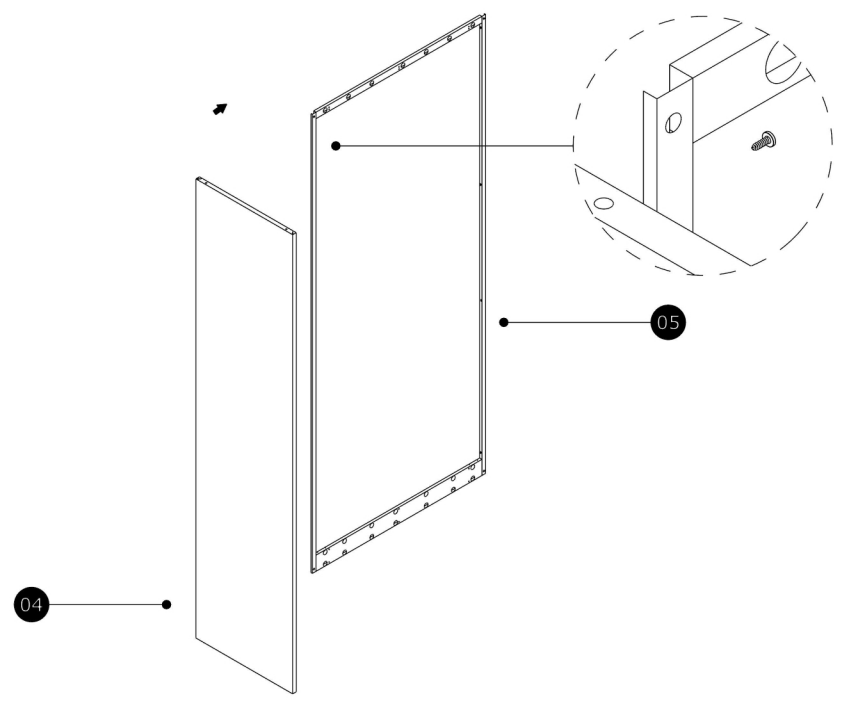

Skříň 2050x900x500 0,6mm 2 police  
0126205090050712740

# Explosive Drawing

01

02

Double door tool cabinet

03

04

05

06