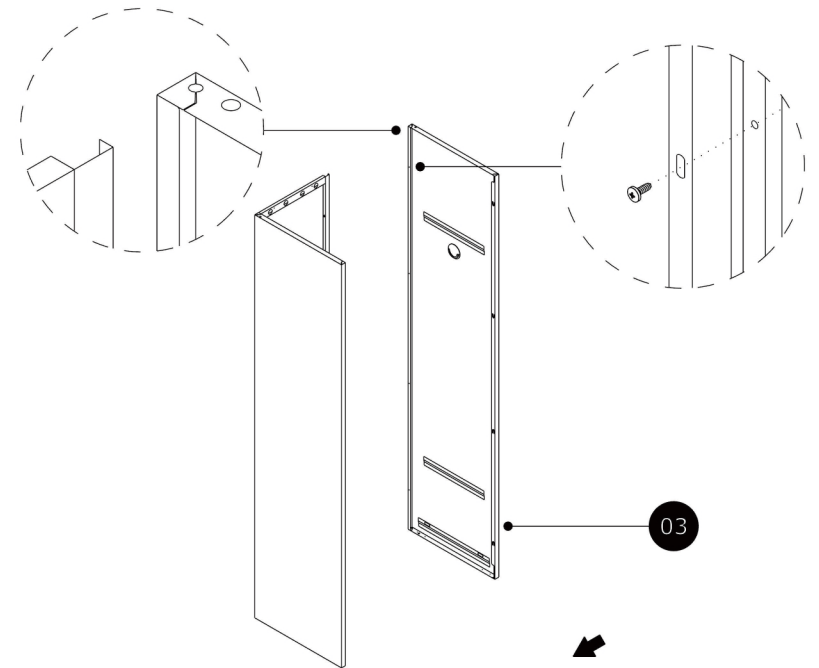

Skříň 2050x400x500 0,6mm 2 police
0126205040050712740

Explosive Drawing

01

02

Single door locker

07

08

09