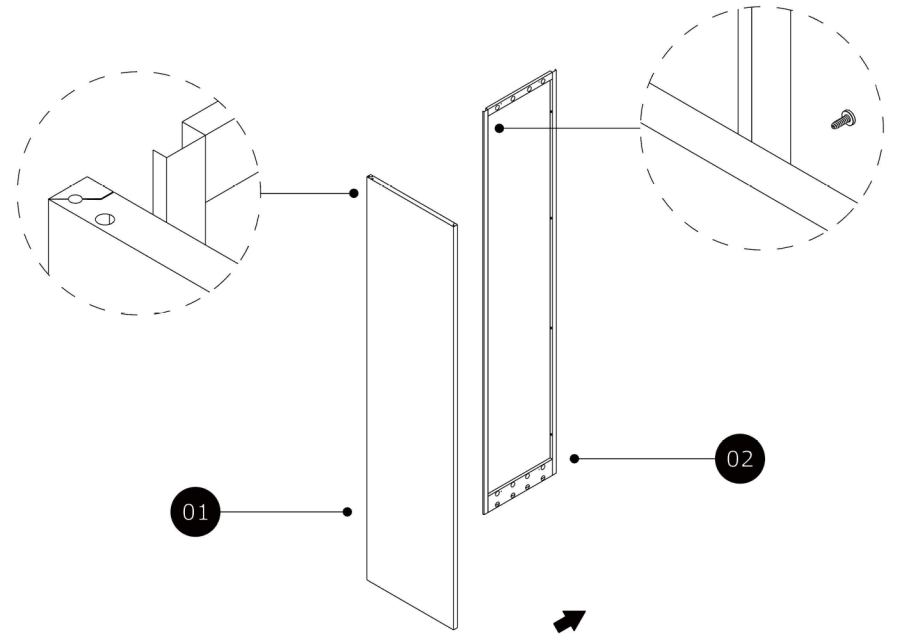

Skříň 2050x400x500 0,6mm 2 police
0126205040050712740

Explosive Drawing

01

02

Single door locker

07

08

09