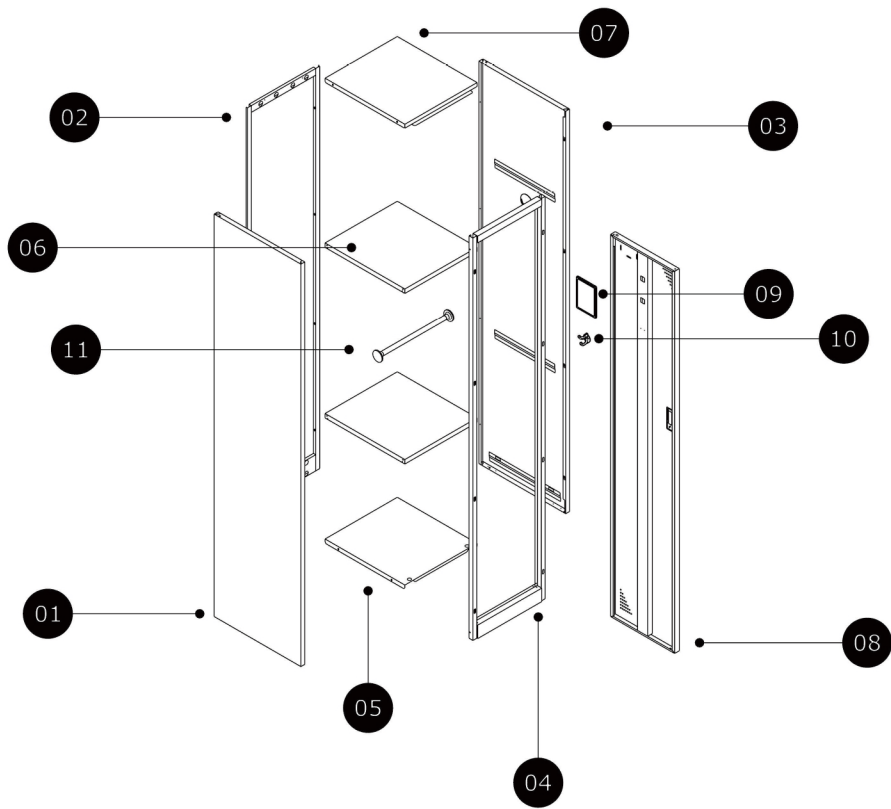

Skříň 2050x400x500 0,6mm 2 police
0126205040050712740

Explosive Drawing

01

02

Single door locker

07

08

09