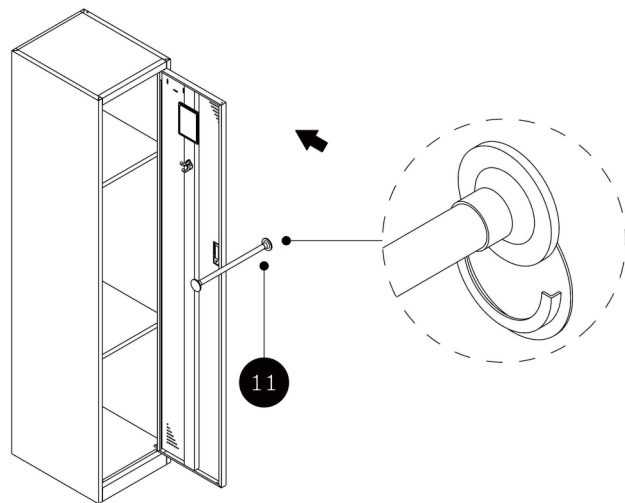

Skříň 2050x400x500 0,6mm 2 police
0126205040050712740

Explosive Drawing

01

02

Single door locker

07

08

09