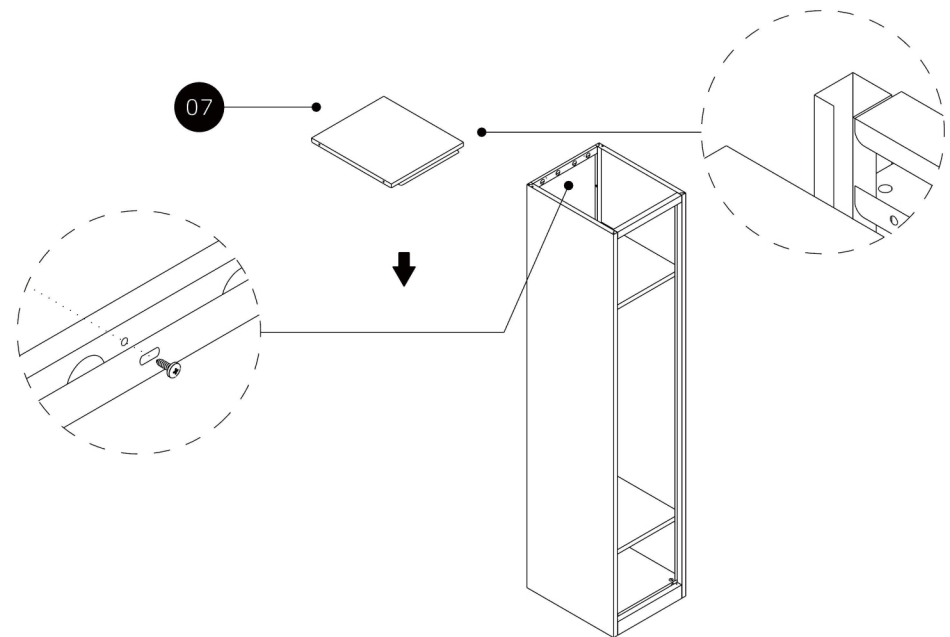

Skříň 2050x400x500 0,6mm 2 police
0126205040050712740

Explosive Drawing

01

02

Single door locker

07

08

09