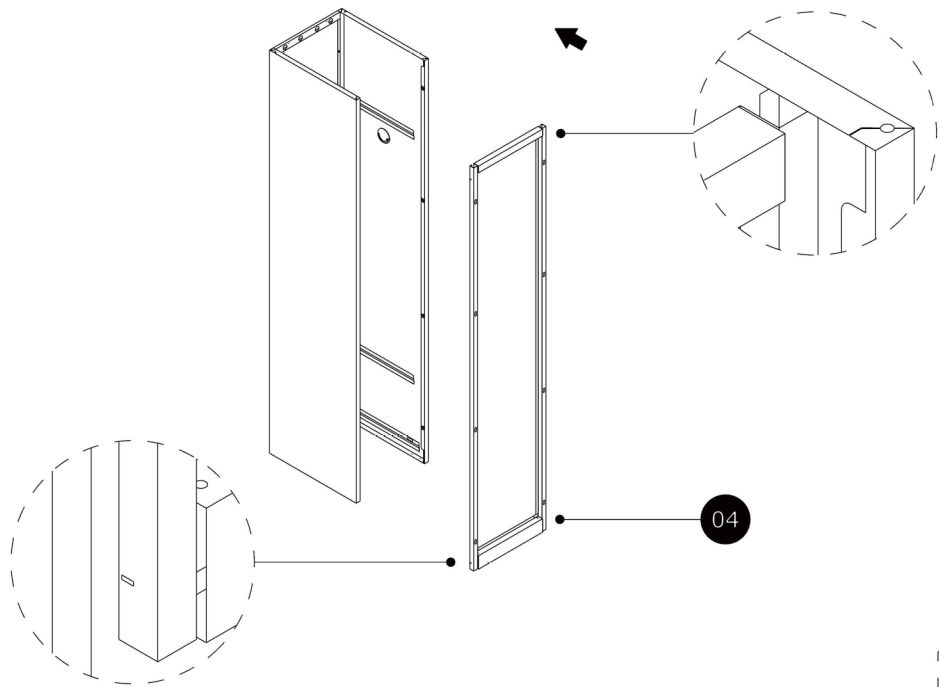

Skříň 2050x400x500 0,6mm 2 police
0126205040050712740

Explosive Drawing

01

02

Single door locker

07

08

09