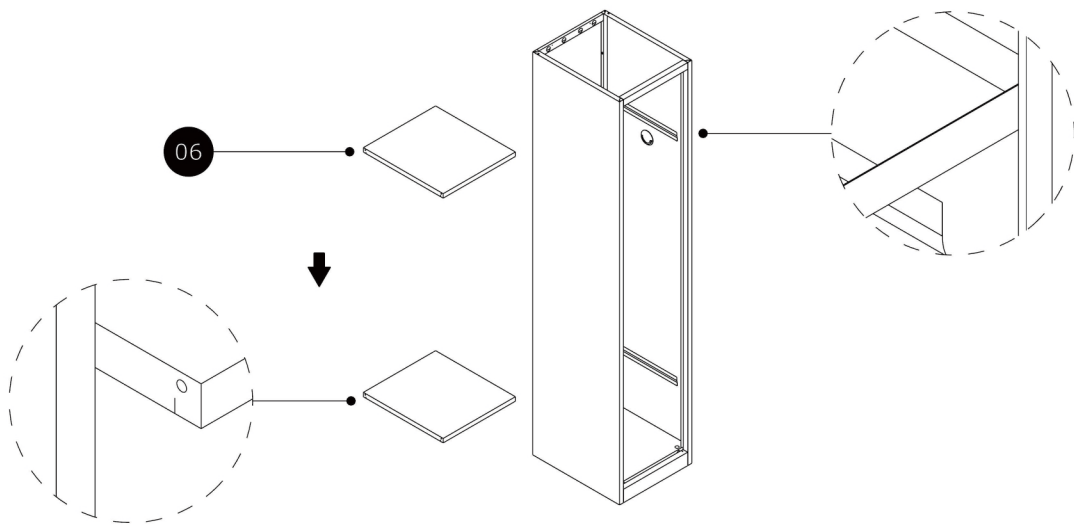

Skříň 2050x400x500 0,6mm 2 police
0126205040050712740

Explosive Drawing

01

02

Single door locker

07

08

09