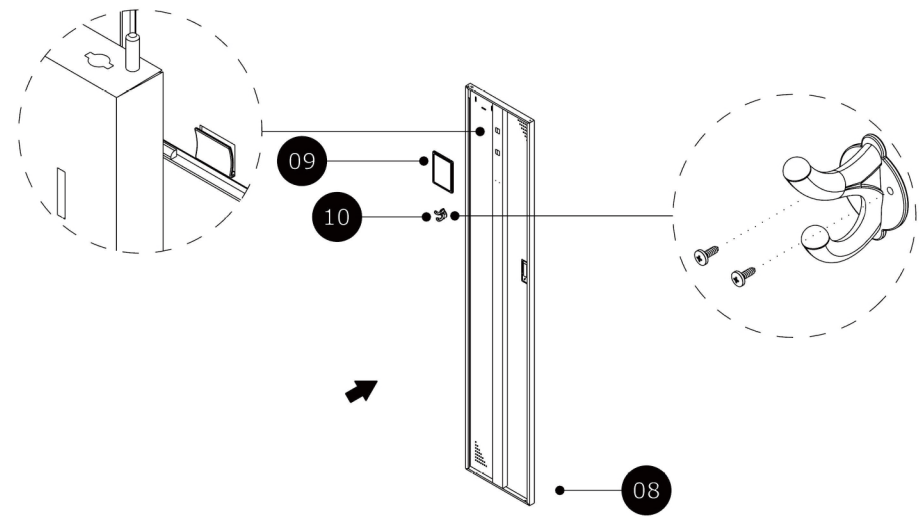

Skříň 2050x400x500 0,6mm 2 police
0126205040050712740

Explosive Drawing

01

02

Single door locker

07

08

09