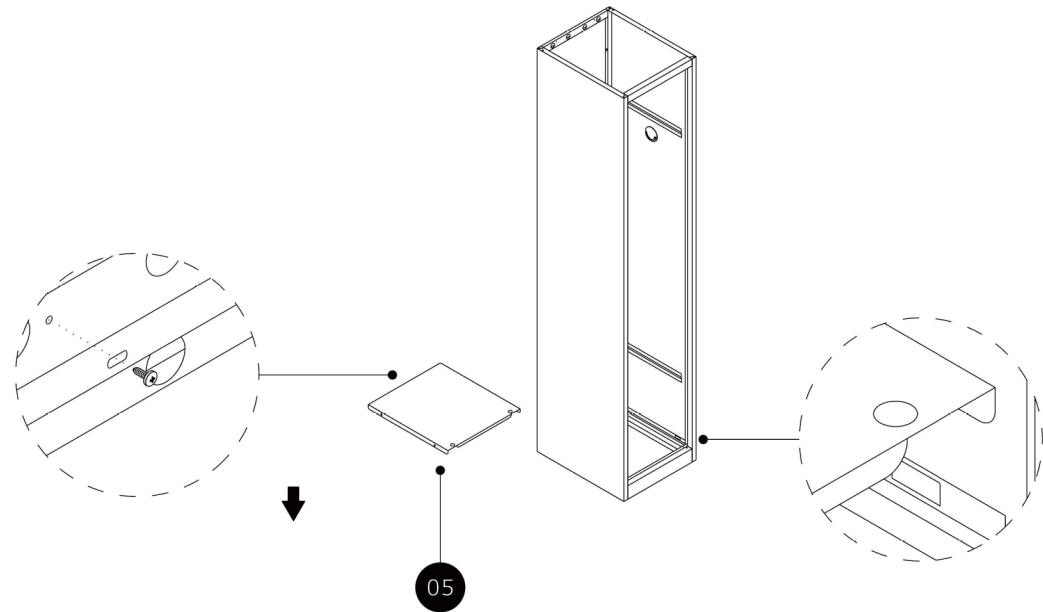

Skříň 2050x400x500 0,6mm 2 police
0126205040050712740

Explosive Drawing

01

02

Single door locker

07

08

09