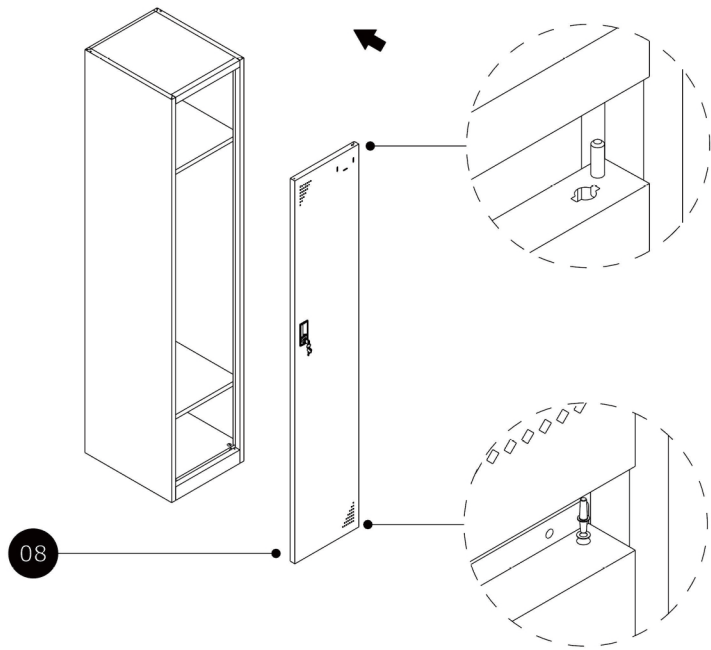

Skříň 2050x400x500 0,6mm 2 police
0126205040050712740

Explosive Drawing

01

02

Single door locker

07

08

09